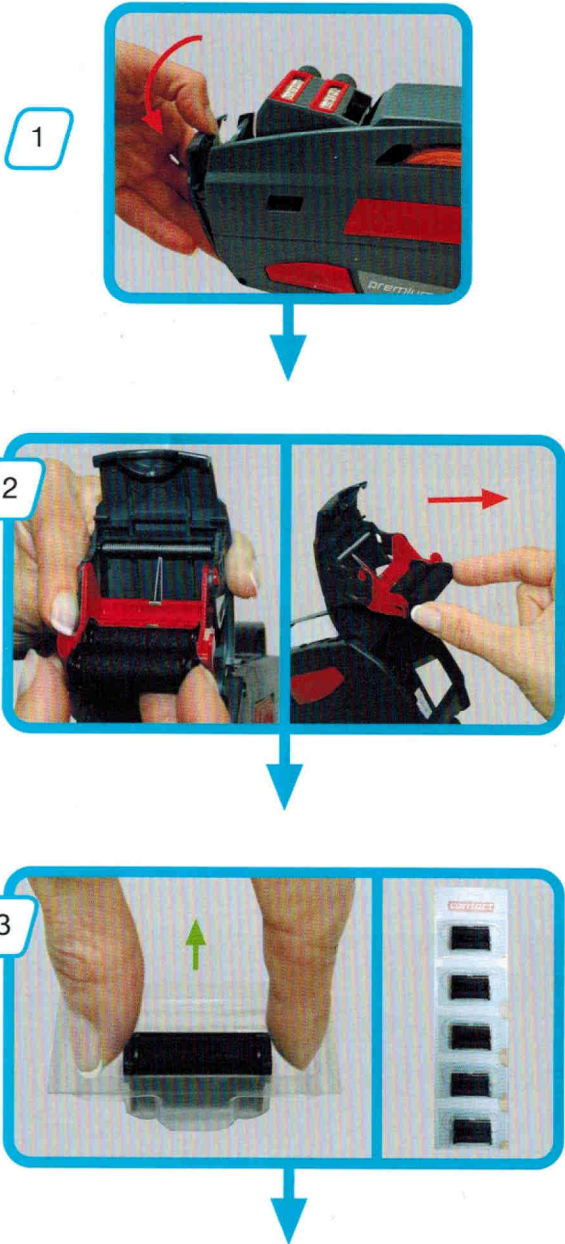

Farbrolle wechseln Replacing the ink-roll

Klischeeschieber einsetzen Inserting the cliché-slide (optional)

Ihr Ansprechpartner:

CuNU | Online - André Uhlmann
Internet: <http://www.cunu.de>
Mail: service@warenauszeichnung.com
Tel.: +49 (0) 6643 910 144

Handauszeichner Handlabeller

premium

w15006c

Bedienungsanleitung · Handling Instructions

Superdruck
Promotional Labels

contact[®]
Auszeichnungssysteme

premium

premium