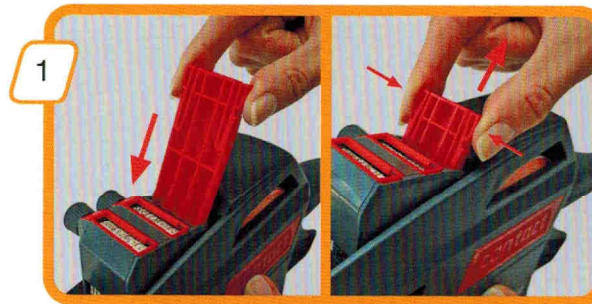

Farbrolle wechseln Replacing the ink-roll

Klischeeschieber einsetzen Inserting the cliché-slide (optional)

Ihr Ansprechpartner:

CuNU | Online - André Uhlmann
Internet: <http://www.cunu.de>
Mail: service@warenauszeichnung.com
Tel.: +49 (0) 6643 910 144

Handauszeichner Handlabeller

premium

w15006c

Bedienungsanleitung · Handling Instructions

Superdruck
Promotional Labels

contact[®]
Auszeichnungssysteme

premium

premium